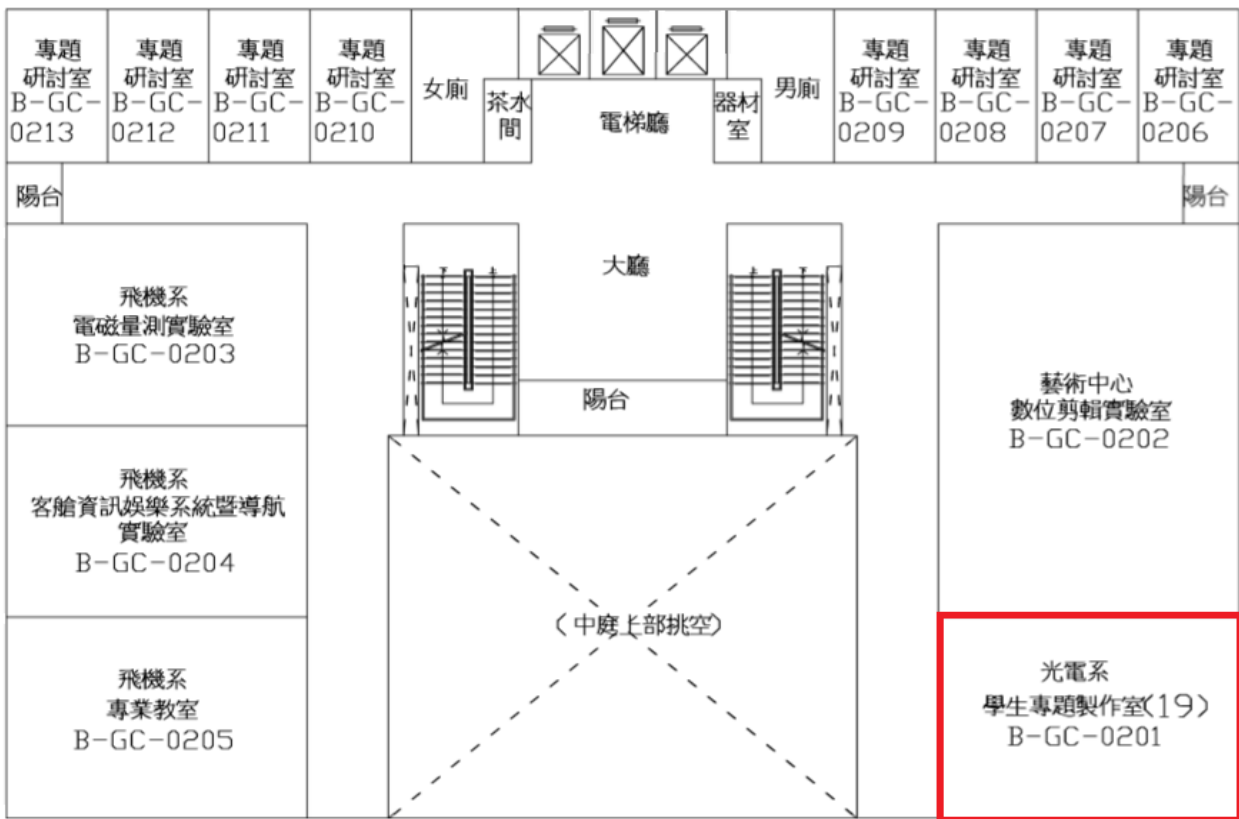

綜合工程三館2F-3F/Assembly Building3 2F-3F

綜合工程三館2F-3F/Assembly Building3 2F-3F

空間編號/NO.	空間名稱/Space	備註/Remark
BGC0306	雷伯薰教授研究室/ Prof. Po-Hsun Lei Research Office	
BGC0307	郭文凱教授研究室/ Prof. Wen-Kai Kuo Research Office	
BGC0308	鄭錦隆教授研究室/ Prof. Chin-Lung Cheng Research Office	
BGC0309	陳松雄副教授研究室/ Associate Prof. Song-Shyong Chen Research Office	
BGC0310	姬梁文教授研究室/ Prof. Liang-Wen Ji Research Office	
BGC0311	劉代山教授研究室/ Prof. Day-Shan Liu Research Office	
BGC0312	謝振榆教授研究室/ Prof. Jen-Yu Shieh Research Office	
BGC0313	莊賦祥教授研究室/ Prof. Fuh-Shyang Juang Research Office	
BGC0201	學生專題研究室(十九)/ Student Seminar Room(19)	鄭錦隆教授/ Prof. Chin-Lung Cheng