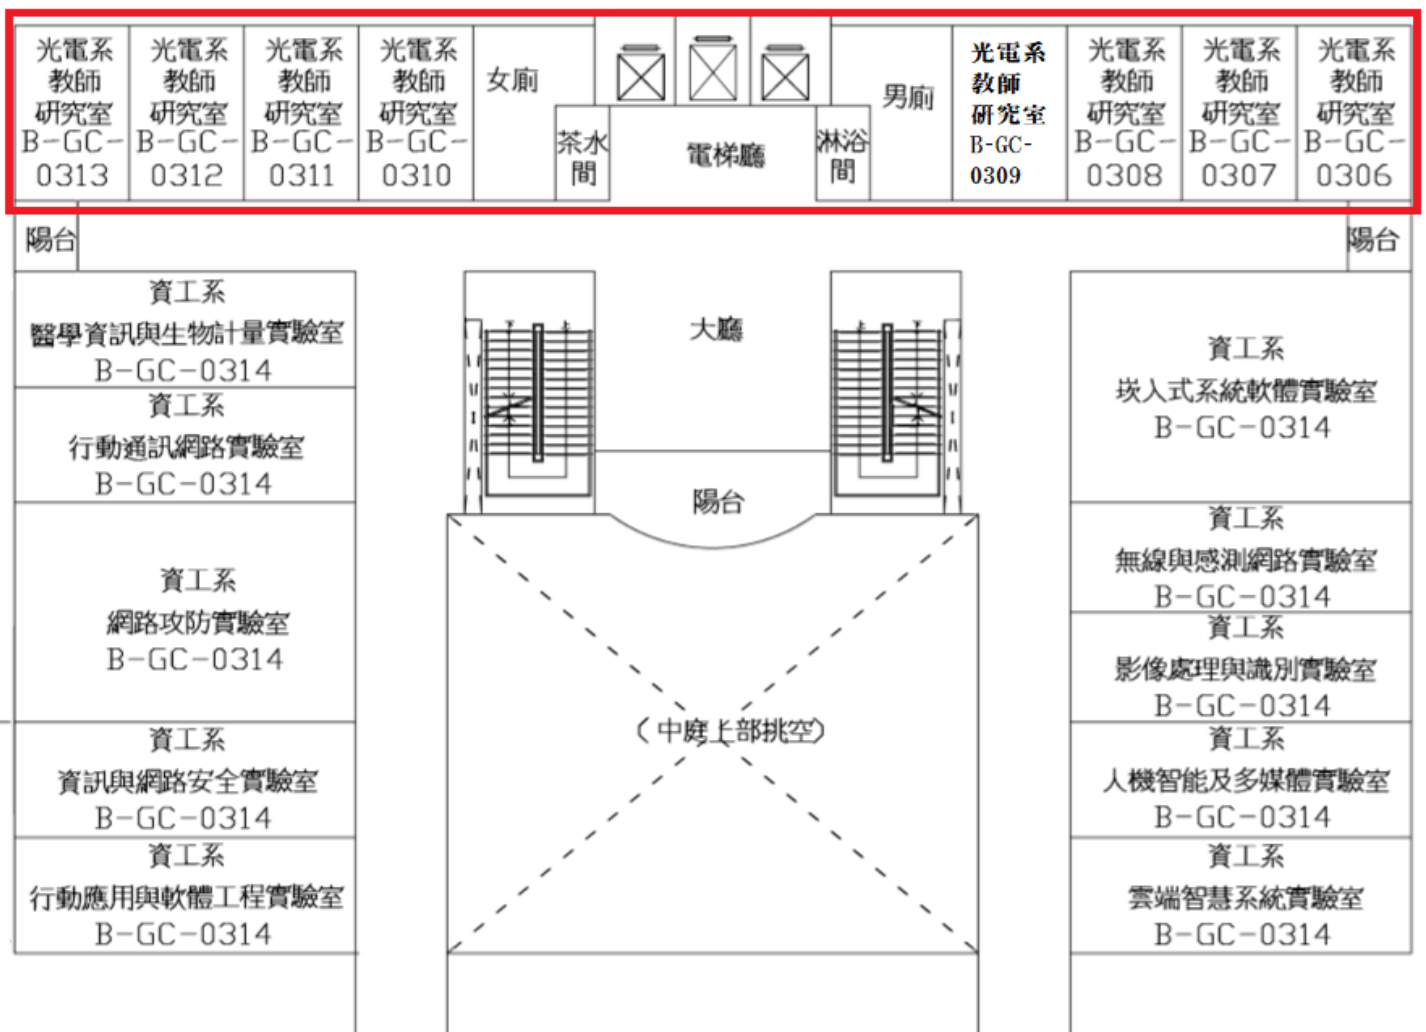

綜合工程三館2F-3F/Assembly Building3 2F-3F

綜合工程三館2F-3F/Assembly Building3 2F-3F

空間編號/NO.	空間名稱/Space	備註/Remark
BGC0306	雷伯薰教授研究室/ Prof. Po-Hsun Lei Research Office	
BGC0307	郭文凱教授研究室/ Prof. Wen-Kai Kuo Research Office	
BGC0308	鄭錦隆教授研究室/ Prof. Chin-Lung Cheng Research Office	
BGC0309	陳松雄副教授研究室/ Associate Prof. Song-Shyong Chen Research Office	
BGC0310	姬梁文教授研究室/ Prof. Liang-Wen Ji Research Office	
BGC0311	劉代山教授研究室/ Prof. Day-Shan Liu Research Office	
BGC0312	謝振榆教授研究室/ Prof. Jen-Yu Shieh Research Office	
BGC0313	莊賦祥教授研究室/ Prof. Fuh-Shyang Juang Research Office	
BGC0201	學生專題研究室(十九)/ Student Seminar Room(19)	鄭錦隆教授/ Prof. Chin-Lung Cheng