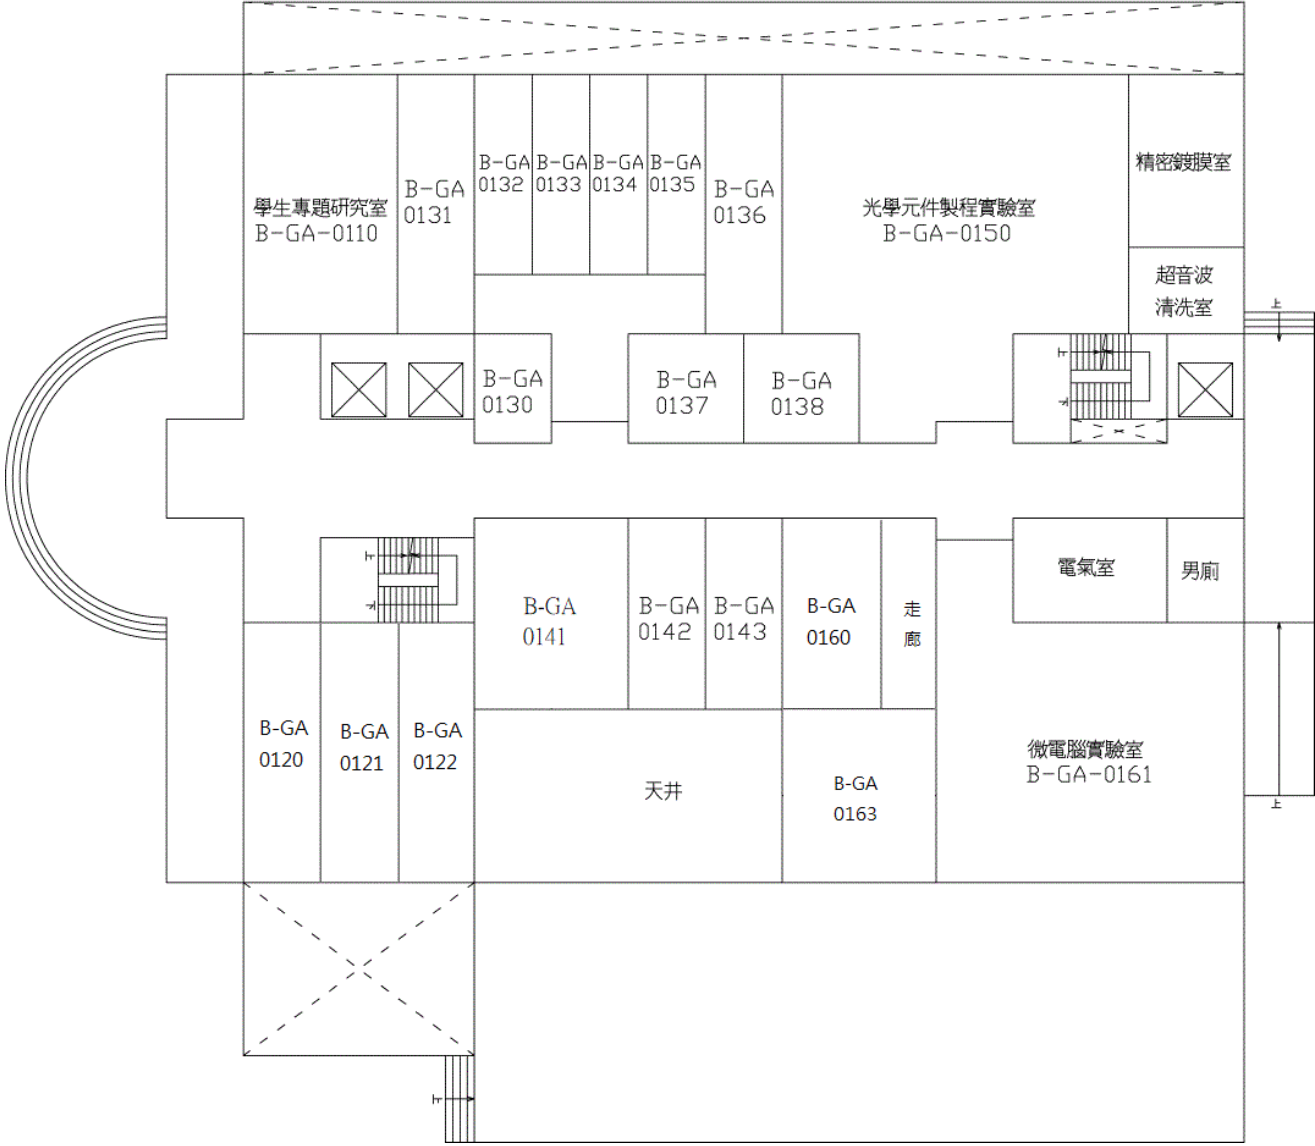

# 綜合工程一館1F/Assembly Building1 1F 平面圖

| 空間編號/NO. | 空間名稱/Space                                                                                | 備註/Remark                                 |
|----------|-------------------------------------------------------------------------------------------|-------------------------------------------|
| BGA0110  | 學生專題研究室(四)/Student Seminar Room(4)                                                        | 陳思超助理教授/<br>Assistant Prof. Szu-Chao Chen |
| BGA0120  | 鄭旭志教授研究室/<br>Professor Hsu-Chih Cheng Research Office                                     |                                           |
| BGA0121  | 莊為群教授研究室/<br>Professor Wei-Ching Chuang Research Office                                   |                                           |
| BGA0122  | 林蕙琪教授研究室/<br>Professor Hui-Chi Lin Research Office                                        |                                           |
| BGA0130  | 學生專題研究室(五)/Student Seminar Room(5)                                                        | 劉代山教授/<br>Prof. Day-Shan Liu              |
| BGA0131  | 學生專題研究室(六)/Student Seminar Room(6)                                                        | 莊為群教授/<br>Prof. Wei-Ching Chuang          |
| BGA0132  | 學生專題研究室(七)/Student Seminar Room(7)                                                        | 林華川副教授/<br>Associate Prof. Hwa-Chuan Lin  |
| BGA0133  | 學生專題研究室(八)/Student Seminar Room(8)                                                        | 莊賦祥教授/<br>Prof. Fuh-Shyang Juang          |
| BGA0134  | 學生專題研究室(九)/Student Seminar Room(9)                                                        | 郭文凱教授/<br>Prof. Wen-Kai Kuo               |
| BGA0135  | 學生專題研究室(十)/Student Seminar Room(10)                                                       | 郭文凱教授/<br>Prof. Wen-Kai Kuo               |
| BGA0136  | 學生專題研究室(十一)/Student Seminar Room(11)                                                      | 系辦空間/<br>Department Office Space          |
| BGA0137  | 學生專題研究室(十二)/Student Seminar Room(12)                                                      | 劉代山教授/<br>Prof. Day-Shan Liu              |
| BGA0138  | 學生專題研究室(十三)/Student Seminar Room(13)                                                      | 蔡裕勝教授/<br>Prof. Yu-Sheng Tsai             |
| BGA0141  | 先進鍍膜實驗室/Advanced membrane laboratory                                                      |                                           |
| BGA0142  | 學生專題研究室(十五)/Student Seminar Room(15)                                                      | 謝振榆教授/<br>Prof. Jen-Yu Shieh              |
| BGA0143  | 學生專題研究室(十六)/Student Seminar Room(16)                                                      | 廖得照助理教授/<br>Assistant Prof. Teh-Chao Liao |
| BGA0150  | 光電元件製程實驗室(一)/<br>Electro-Optical Device Fabrication Lab                                   |                                           |
| BGA0160  | 光電半導體與光通訊技術中心/<br>Opto-Electronic Semiconductor & Optical Communication Technology Center |                                           |
| BGA0161  | 微電腦實驗室/Micro-computer Laboratory                                                          |                                           |
| BGA0163  | 學生專題研究室(十四)/Student Seminar Room(14)                                                      | 鄭旭志教授/<br>Prof. Hsu-Chih Cheng            |